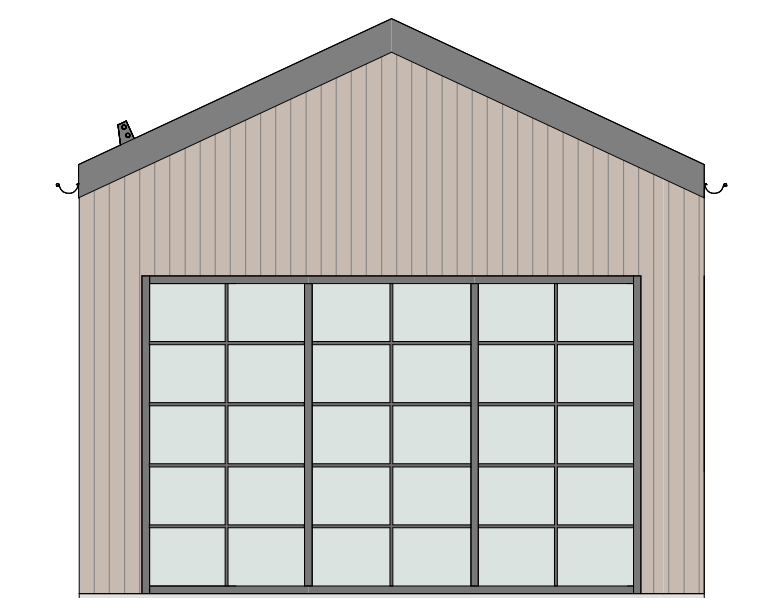

HÅLLBAR 30 kvm - B

PLAN

LOFT

FASAD MOT SÖDER

FASAD MOT ÖSTER

FASAD MOT NORR

FASAD MOT VÄSTER

SEKTION A-A

TERRASSER, MÖBLER OCH VISS FAST INREDNING SOM VISAS PÅ RITNING KAN VARA TILLVAL. SE GÄLLANDE INREDNINGSLISTA FÖR VAD SOM INGÅR I DITT HUS