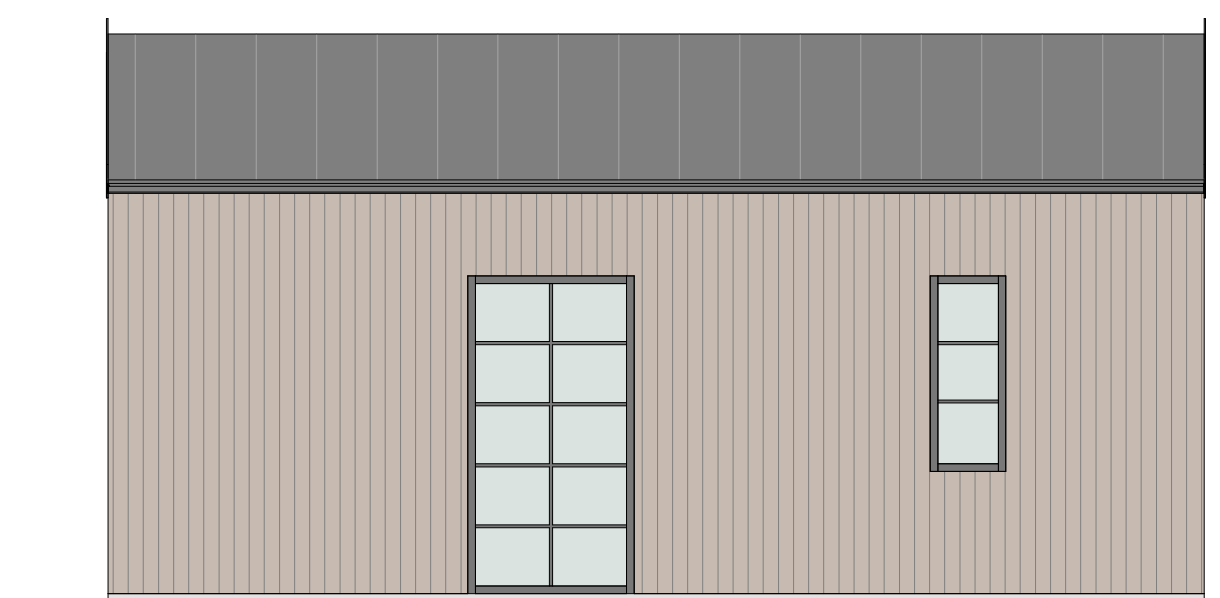

HÅLLBAR 30 kvm - B

PLAN

LOFT

FASAD MOT SÖDER

FASAD MOT ÖSTER

FASAD MOT NORR

FASAD MOT VÄSTER

SEKTION A-A

TERRASSER, MÖBLER OCH VISS FAST INREDNING SOM VISAS PÅ RITNING KAN VARA TILLVAL. SE GÄLLANDE INREDNINGSLISTA FÖR VAD SOM INGÅR I DITT HUS