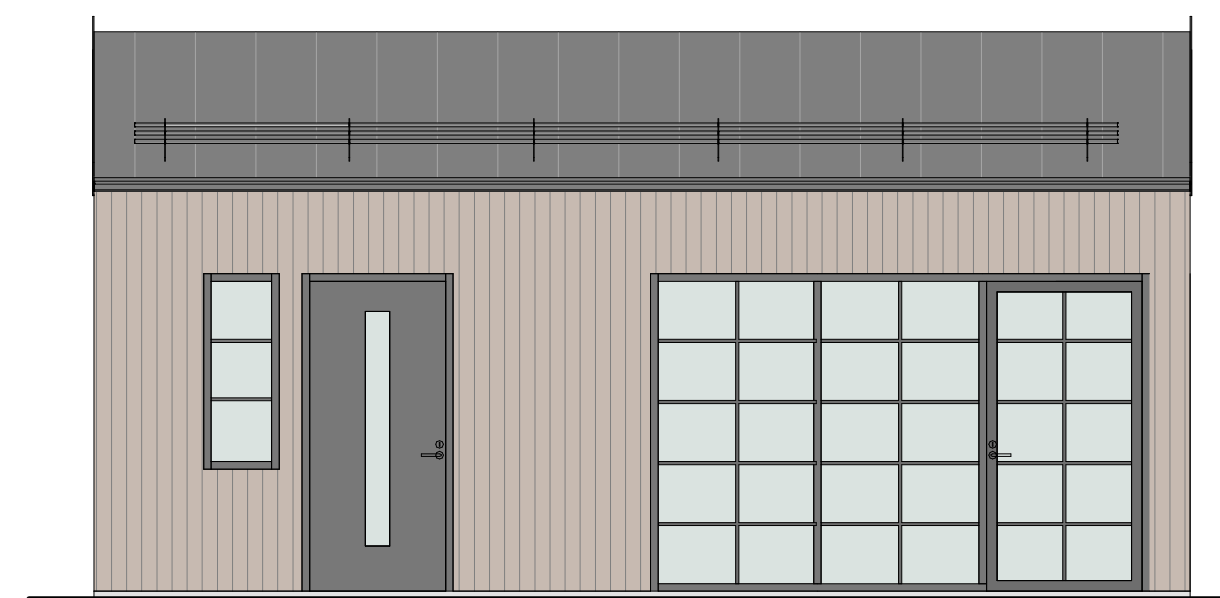

HÅLLBAR 30 kvm - B

PLAN

LOFT

FASAD MOT SÖDER

FASAD MOT ÖSTER

FASAD MOT NORR

FASAD MOT VÄSTER

SEKTION A-A

TERRASSER, MÖBLER OCH VISS FAST INREDNING SOM VISAS PÅ RITNING KAN VARA TILLVAL. SE GÄLLANDE INREDNINGSLISTA FÖR VAD SOM INGÅR I DITT HUS