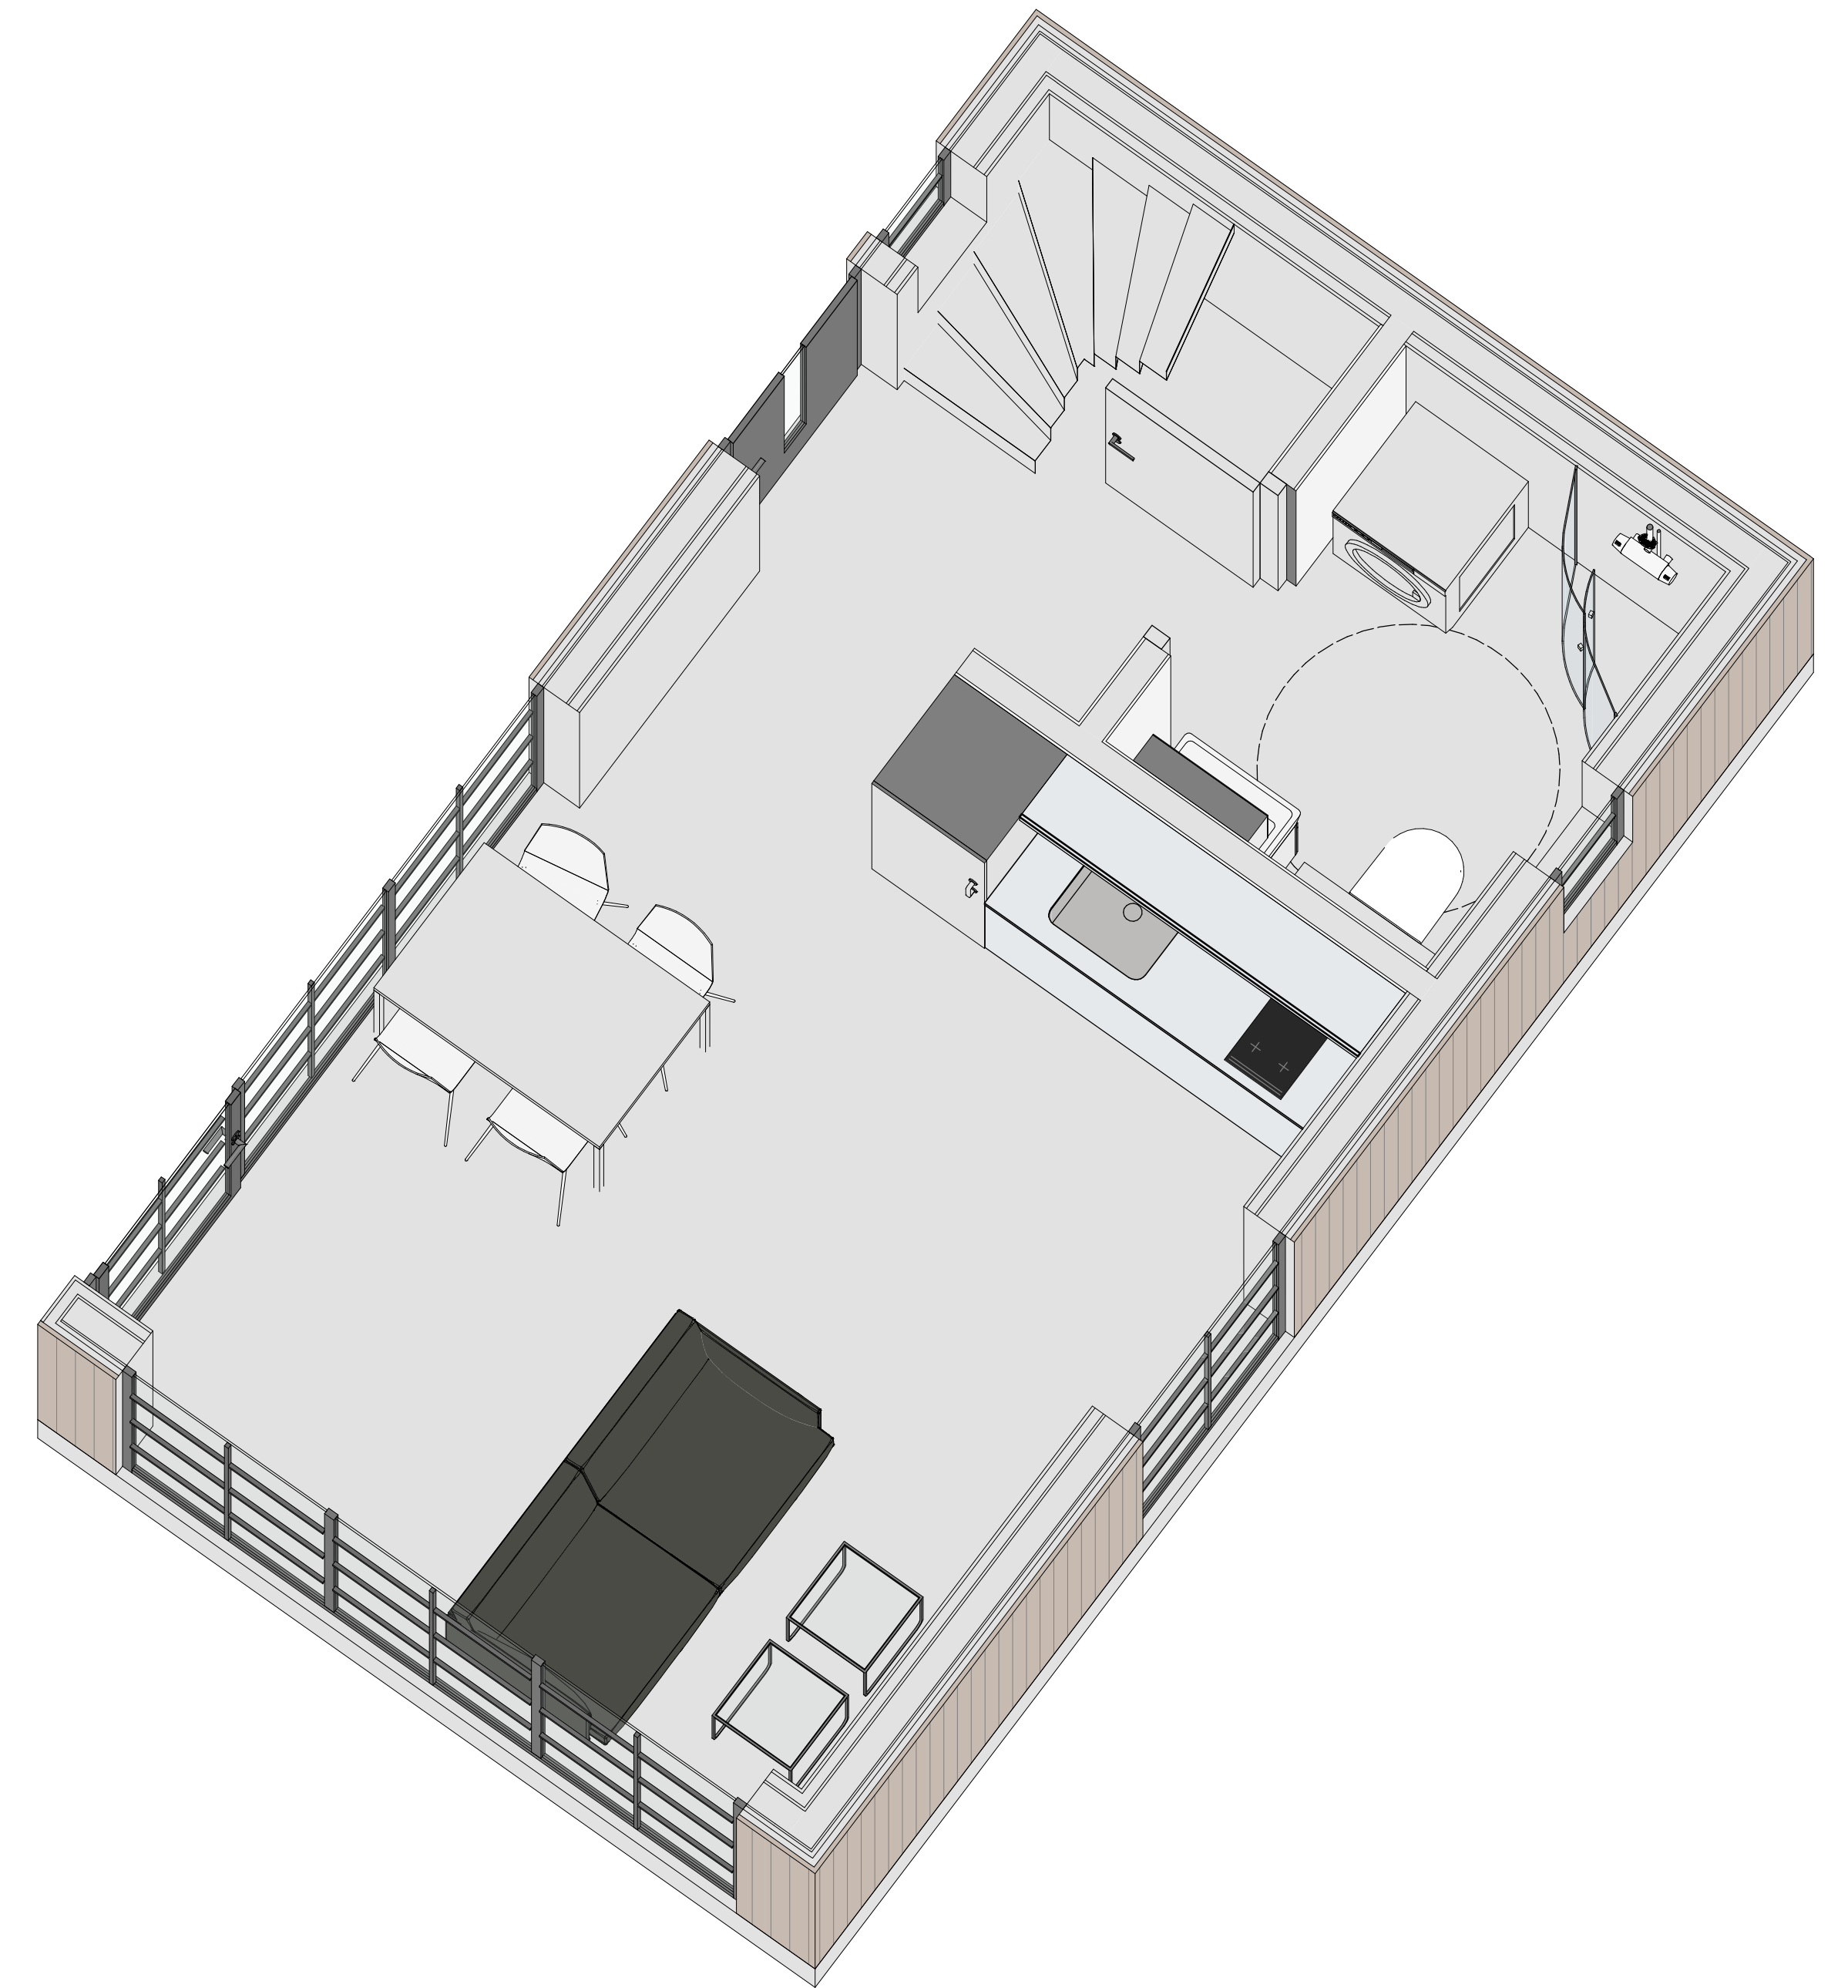

HÅLLBAR 30 kvm - B

PLAN

LOFT

FASAD MOT SÖDER

FASAD MOT ÖSTER

FASAD MOT NORR

FASAD MOT VÄSTER

SEKTION A-A

TERRASSER, MÖBLER OCH VISS FAST INREDNING SOM VISAS PÅ RITNING KAN VARA TILLVAL. SE GÄLLANDE INREDNINGSLISTA FÖR VAD SOM INGÅR I DITT HUS